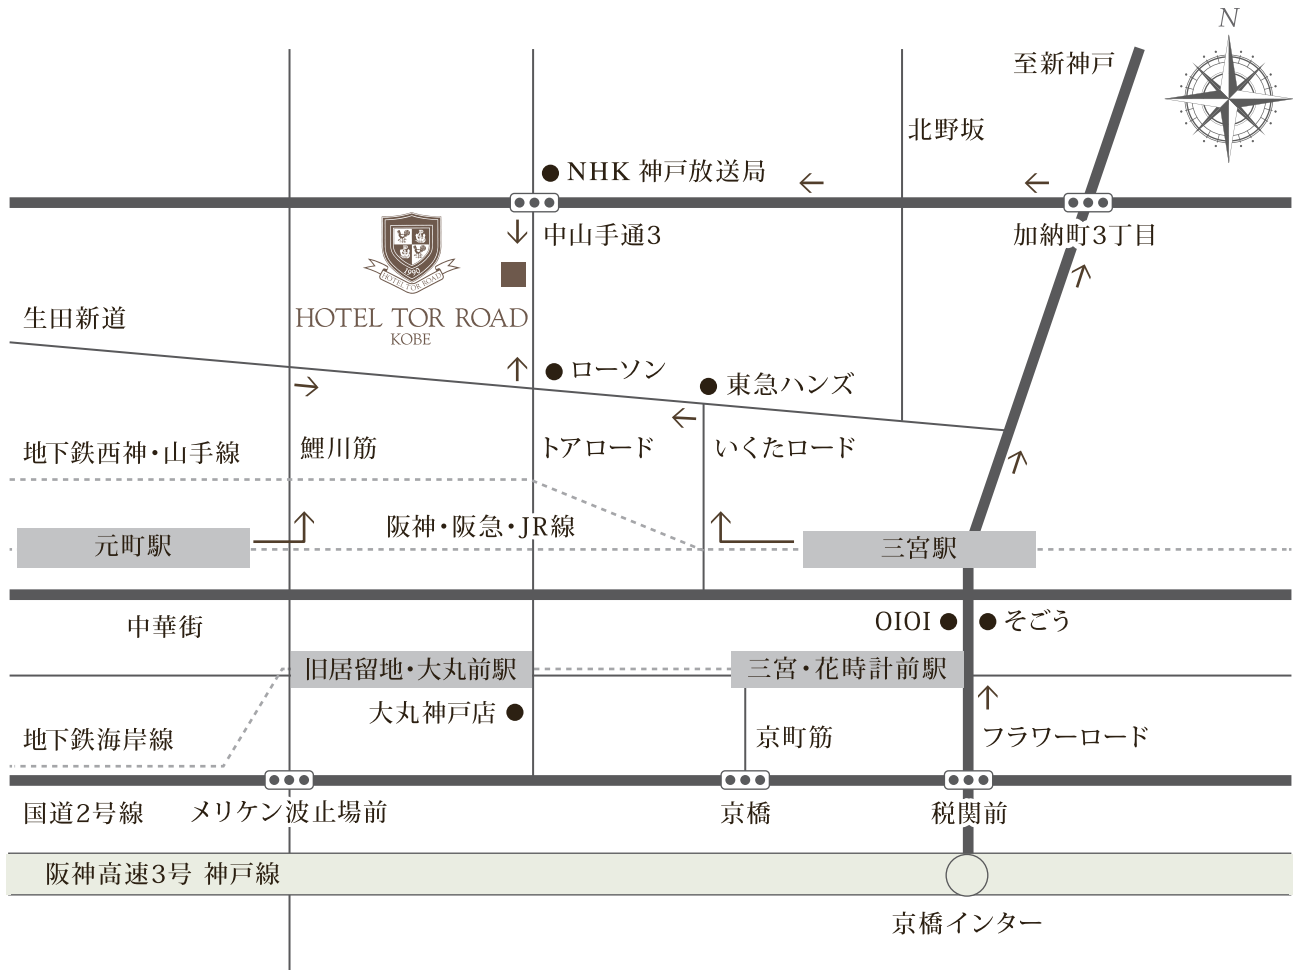

HOTEL TOR ROAD  
KOBÉ

### 【徒歩でお越しのお客様】

JR・阪急西口、地下鉄(西3番出口)、各線三宮駅、JR元町駅より徒歩10分

### 【お車でお越しのお客様】

阪神高速神戸線京橋I.C、生田川I.C.より車で10分

### 【新幹線でお越しのお客様】

新神戸駅より地下鉄で三宮駅まで2分

HOTEL TOR ROAD KOBÉ

〒650-0004 神戸市中央区中山手通3-1-19

TEL 078-391-6691 FAX 078-391-6570